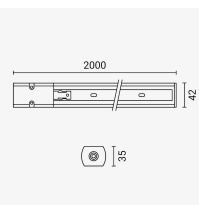

## Тоководеща Шина 3Phases/4Wires 2М Черна Включва Захранване И Капачка

Цвят на светлината

Stamps

### Техническа Спецификация

<b>Brand</b>	Optonica	<b>Items per pack</b>	1
<b>Product Code</b>	OT1-B4	<b>Items per box</b>	10
<b>IP</b>	20	<b>Color Of The Shell</b>	Black
<b>Light Color</b>	Безцветно	<b>Others</b>	3 Phases/ 4 Wires, Included feeder and end cap
<b>EAN Code</b>	3800156650107	<b>Material</b>	Aluminium
<b>Operating Frequency</b>	50-60 Hz	<b>Dimensions</b>	40 x 35 mm
<b>Temperature</b>	-20°C / +40°C	<b>Gross weight</b>	1,886 kg
<b>Body Color</b>	Black	<b>Net weight</b>	1,5717 kg
<b>Size of product</b>	2000mm	<b>Warranty</b>	3 Years