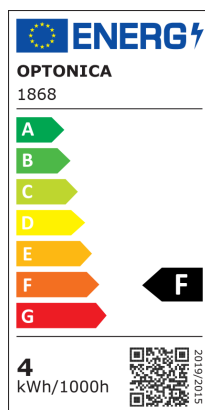

### LED izzószál E27 G45

Putere

4W

Culoare deschisă

Stamps

## Specificatii tehnice

<b>Brand</b>	Optonica	<b>On/Off Cycles</b>	25 000x
<b>Product Code</b>	SP4-A4	<b>Instant On</b>	0.2s
<b>Socket</b>	E27	<b>Material</b>	Glass
<b>Power</b>	4W	<b>Operating Frequency</b>	50-60 Hz
<b>Energy Consumption</b>	4 kWh/1000h	<b>Temperature</b>	-20°C / +40°C
<b>Input voltage</b>	AC175-265V	<b>Ra ≥</b>	80
<b>Flux</b>	400 lm	<b>Life span</b>	25 000 Hours
<b>FLUX per watt</b>	100lm/W	<b>Color Code</b>	845
<b>IP</b>	20	<b>Lumen maintenance at end of service life</b>	70%
<b>Dimmable</b>	No	<b>Size of product</b>	φ45x75 mm
<b>Correlated Color Temperature</b>	4500K	<b>Size of package</b>	80x45x45 mm
<b>Light Color</b>	Neutral white	<b>Size of Box</b>	555x280x185 mm
<b>Wattage Equivalent</b>	32W	<b>Items per pack</b>	1
<b>EAN Code</b>	3800156618688	<b>Items per box</b>	100
<b>Energy Efficiency Label</b>	F	<b>Gross weight</b>	0,050 kg
<b>Beam angle</b>	300°	<b>Net weight</b>	0,030 kg
<b>Power Factor</b>	0.5	<b>Warranty</b>	2 Years
<b>Power LED</b>	4W		