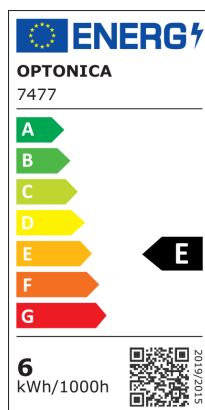

### LED Стенен Осветител EPISTAR Сиво Тяло

Мощност

6W

Цвят на светлината

Stamps

## Техническа Спецификация

<b>Brand</b>	Optonica	<b>Instant On</b>	0.1s
<b>Product Code</b>	WL6-A4	<b>Material</b>	Aluminium
<b>Power</b>	6W	<b>Operating Frequency</b>	50-60 Hz
<b>Energy Consumption</b>	6 kWh/1000h	<b>Temperature</b>	-20°C / +40°C
<b>Input voltage</b>	AC220-240V	<b>Ra ≥</b>	80
<b>Flux</b>	660 lm	<b>Life span</b>	25 000 Hours
<b>FLUX per watt</b>	110lm/W	<b>Color Code</b>	830
<b>IP</b>	54	<b>Body Color</b>	Gray
<b>Dimmable</b>	No	<b>Lumen maintenance at end of service life</b>	70%
<b>Correlated Color Temperature</b>	3000K	<b>Size of product</b>	110x96x54 mm
<b>Light Color</b>	Топла светлина	<b>Size of package</b>	125x105x75 mm
<b>Wattage Equivalent</b>	44W	<b>Items per pack</b>	1
<b>EAN Code</b>	3800156674776	<b>Items per box</b>	20
<b>Energy Efficiency Label</b>	E	<b>Color Of The Shell</b>	Grey
<b>Beam angle</b>	120°	<b>Gross weight</b>	0,600 kg
<b>Power Factor</b>	0.5	<b>Net weight</b>	0,540 kg
<b>On/Off Cycles</b>	25 000x	<b>Warranty</b>	2 Years