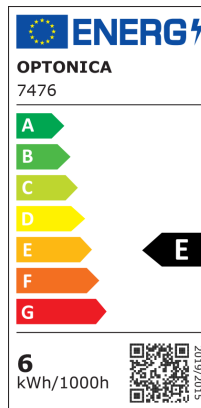

### Applique Murale LED Epistar 6W Corps Noir Rotatif

Puissance

6W

Couleur de lumière

Stamps

## Technical Specification

<b>Brand</b>	Optonica	<b>Material</b>	Aluminium
<b>Product Code</b>	WL6-A4	<b>Operating Frequency</b>	50-60 Hz
<b>Power</b>	6W	<b>Temperature</b>	-20°C / +40°C
<b>Energy Consumption</b>	6 kWh/1000h	<b>Ra ≥</b>	80
<b>Input voltage</b>	AC220-240V	<b>Life span</b>	25 000 Hours
<b>Flux</b>	660 lm	<b>Color Code</b>	830
<b>FLUX per watt</b>	110lm/W	<b>Body Color</b>	Black
<b>IP</b>	54	<b>Mount Type</b>	Wall Installation
<b>Dimmable</b>	No	<b>Lumen maintenance at end of service life</b>	70%
<b>Correlated Color Temperature</b>	3000K	<b>Size of product</b>	110 x 55 x 95mm
<b>Light Color</b>	Lumière chaude	<b>Size of package</b>	125x105x75 mm
<b>Wattage Equivalent</b>	44W	<b>Items per pack</b>	1
<b>EAN Code</b>	3800156674769	<b>Items per box</b>	20
<b>Energy Efficiency Label</b>	E	<b>Color Of The Shell</b>	Black
<b>Beam angle</b>	120°	<b>Gross weight</b>	0,600 kg
<b>Power Factor</b>	0.5	<b>Net weight</b>	0,540 kg
<b>On/Off Cycles</b>	25 000x	<b>Warranty</b>	2 Years