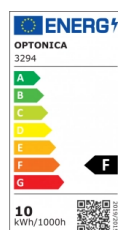

## Downlight LED COB Quadrato Orientabile

**Potenza**    **Colore della luce**

• 10W

Luce naturale

## Specifiche tecniche

<b>Numero di catalogo</b>	3294
<b>Brand</b>	Optonica
<b>Product Code</b>	CB10-A1
<b>Power</b>	10W
<b>Energy Consumption</b>	10 kWh/1000h
<b>Input voltage</b>	AC175-265V
<b>Flux</b>	750 lm
<b>FLUX per watt</b>	75lm/W
<b>IP</b>	20
<b>Dimmable</b>	No
<b>Correlated Color Temperature</b>	4500K
<b>Light Color</b>	Luce naturale
<b>Wattage Equivalent</b>	50W
<b>EAN Code</b>	3800156632943
<b>Energy Efficiency Label</b>	F
<b>Beam angle</b>	50°

<b>Hole Size</b>	φ105 mm
<b>Power Factor</b>	0.9
<b>On/Off Cycles</b>	25 000x
<b>Instant On</b>	0.1s
<b>Material</b>	Plastic
<b>Operating Frequency</b>	50-60 Hz
<b>Temperature</b>	-20°C / +40°C
<b>Ra ≥</b>	80
<b>Life span</b>	25 000 Hours
<b>Color Code</b>	845
<b>Body Color</b>	White
<b>Mount Type</b>	Built-In
<b>Lumen maintenance at end of service life</b>	70%
<b>Size of product</b>	115x115x50 mm
<b>Size of package</b>	140x120x70 mm
<b>Items per pack</b>	1
<b>Items per box</b>	50
<b>Color Of The Shell</b>	White