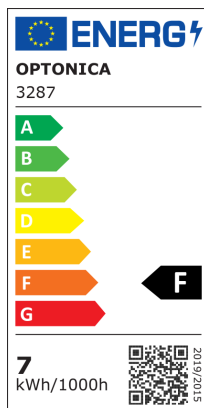

### LED COB Downlight négyzet alakú forgatható

Putere

7W

Culoare deschisă

Stamps

RoHS

-80

## Specificatii tehnice

<b>Brand</b>	Optonica	<b>Material</b>	Plastic
<b>Product Code</b>	CB7-A1	<b>Operating Frequency</b>	50-60 Hz
<b>Power</b>	7W	<b>Temperature</b>	-20°C / +40°C
<b>Energy Consumption</b>	7 kWh/1000h	<b>Ra ≥</b>	80
<b>Input voltage</b>	AC175-265V	<b>Life span</b>	25 000 Hours
<b>Flux</b>	525 lm	<b>Color Code</b>	860
<b>FLUX per watt</b>	75lm/W	<b>Body Color</b>	White
<b>IP</b>	20	<b>Mount Type</b>	Built-In
<b>Dimmable</b>	No	<b>Lumen maintenance at end of service life</b>	70%
<b>Correlated Color Temperature</b>	6000K	<b>Size of product</b>	90x90x40 mm
<b>Light Color</b>	White light	<b>Size of package</b>	115x100x60 mm
<b>Wattage Equivalent</b>	45W	<b>Items per pack</b>	1
<b>EAN Code</b>	3800156632875	<b>Items per box</b>	50
<b>Energy Efficiency Label</b>	F	<b>Color Of The Shell</b>	White
<b>Beam angle</b>	50°	<b>Mounting dimensions</b>	Ø 100 mm
<b>Hole Size</b>	φ75-80 mm	<b>Gross weight</b>	0,100 kg
<b>Power Factor</b>	0.9	<b>Net weight</b>	0,076 kg