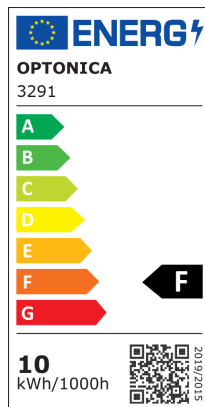

### LED Луна Кръгла Насочваща Се 5W

Мощност

10W

Цвят на светлината

Неутрална светлина

Stamps

## Техническа Спецификация

<b>Brand</b>	Optonica	<b>Instant On</b>	0.1s
<b>Product Code</b>	CB10-A1	<b>Material</b>	Plastic
<b>Power</b>	10W	<b>Operating Frequency</b>	50-60 Hz
<b>Energy Consumption</b>	10 kWh/1000h	<b>Temperature</b>	-20°C / +40°C
<b>Input voltage</b>	AC175-265V	<b>Ra ≥</b>	80
<b>Flux</b>	750 lm	<b>Life span</b>	25 000 Hours
<b>FLUX per watt</b>	75lm/W	<b>Color Code</b>	845
<b>IP</b>	20	<b>Body Color</b>	White
<b>Dimmable</b>	No	<b>Lumen maintenance at end of service life</b>	70%
<b>Correlated Color Temperature</b>	4500K	<b>Size of product</b>	Φ113x50 mm
<b>Light Color</b>	Неутрална светлина	<b>Size of package</b>	120x120x70 mm
<b>Wattage Equivalent</b>	50W	<b>Items per pack</b>	1
<b>EAN Code</b>	3800156632912	<b>Items per box</b>	50
<b>Energy Efficiency Label</b>	F	<b>Color Of The Shell</b>	White
<b>Beam angle</b>	50°	<b>Mounting dimensions</b>	Ø 100 mm
<b>Hole Size</b>	φ105 mm	<b>Gross weight</b>	0,146 kg
<b>Power Factor</b>	0.9	<b>Net weight</b>	0,114 kg
<b>On/Off Cycles</b>	25 000x	<b>Warranty</b>	2 Years