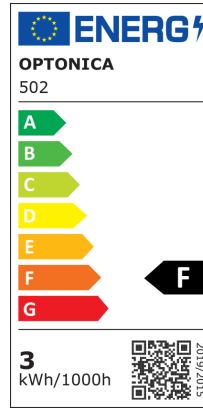

### LED kültéri beépített reflektor

Putere

3W

Culoare deschisă

Stamps

## Specificatii tehnice

<b>Brand</b>	Optonica	<b>Material</b>	Aluminium
<b>Product Code</b>	UN3-A1	<b>Operating Frequency</b>	50-60 Hz
<b>Power</b>	3W	<b>Temperature</b>	-20°C / +40°C
<b>Energy Consumption</b>	3 kWh/1000h	<b>Ra ≥</b>	80
<b>Input voltage</b>	AC200-245V	<b>Life span</b>	25 000 Hours
<b>Flux</b>	240 lm	<b>Color Code</b>	827
<b>FLUX per watt</b>	80lm/W	<b>Mount Type</b>	Built-In
<b>IP</b>	65	<b>Lumen maintenance at end of service life</b>	70%
<b>Dimmable</b>	No	<b>Size of product</b>	Ø100 x 88 mm
<b>Correlated Color Temperature</b>	2700K	<b>Size of package</b>	110x110x110 mm
<b>Light Color</b>	Warm white	<b>Items per pack</b>	1
<b>EAN Code</b>	3800156605022	<b>Items per box</b>	50
<b>Energy Efficiency Label</b>	F	<b>Mounting dimensions</b>	Ø 92 mm
<b>Beam angle</b>	18°	<b>Gross weight</b>	0,400 kg
<b>Power Factor</b>	0.5	<b>Net weight</b>	0,360 kg
<b>On/Off Cycles</b>	25 000x	<b>Warranty</b>	2 Years
<b>Instant On</b>	0.1s		