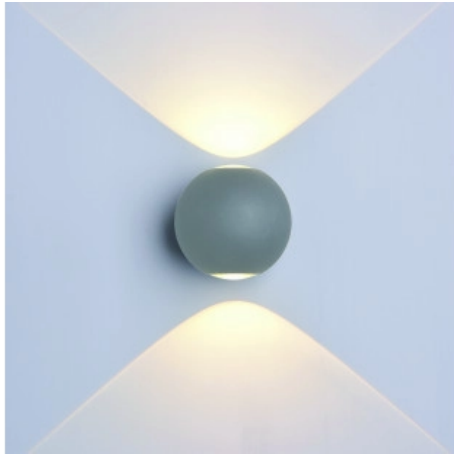

## LED Стенен Осветител Кръгъл Сиво Тяло