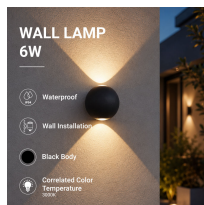

### Luce da Parete LED Rotondo Corpo Nero

Potenza

6W

Colore della luce

Luce calda

Stamps

## Specifiche tecniche

<b>Brand</b>	Optonica	<b>Instant On</b>	0.1s
<b>Product Code</b>	WL6-A5	<b>Material</b>	Aluminium
<b>Power</b>	6W	<b>Operating Frequency</b>	50-60 Hz
<b>Energy Consumption</b>	6 kWh/1000h	<b>Temperature</b>	-20°C / +40°C
<b>Input voltage</b>	AC220-240V	<b>Life span</b>	25 000 Hours
<b>Flux</b>	660 lm	<b>Color Code</b>	830
<b>FLUX per watt</b>	110lm/W	<b>Body Color</b>	Black
<b>IP</b>	54	<b>LED Type</b>	Cree
<b>Dimmable</b>	No	<b>Lumen maintenance at end of service life</b>	70%
<b>Correlated Color Temperature</b>	3000K	<b>Size of product</b>	Ø111x93 mm
<b>Light Color</b>	Luce calda	<b>Size of package</b>	115x115x115 mm
<b>Wattage Equivalent</b>	44W	<b>Items per pack</b>	1
<b>EAN Code</b>	3800156674943	<b>Items per box</b>	20
<b>Energy Efficiency Label</b>	E	<b>Color Of The Shell</b>	Black
<b>Beam angle</b>	90°	<b>Gross weight</b>	0,700 kg
<b>Power Factor</b>	0.9	<b>Net weight</b>	0,640 kg
<b>On/Off Cycles</b>	25 000x	<b>Warranty</b>	2 Years