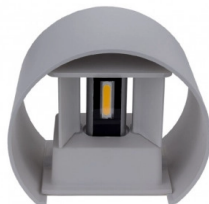

Техническа Спецификация

Каталожен Номер	7465
Brand	Optonica
Product Code	WL6-A2
Power	6W
Energy Consumption	6 kWh/1000h
Input voltage	AC100-240V
Flux	660 lm
FLUX per watt	110lm/W
IP	54
Dimmable	No
Correlated Color Temperature	3000K
Light Color	Топла светлина