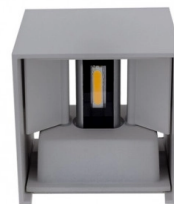

Техническа Спецификация

Каталожен Номер	7456
Brand	Optonica
Product Code	WL6-A1
Power	6W
Energy Consumption	6 kWh/1000h
Input voltage	AC220-240V
Flux	660 lm
FLUX per watt	110lm/W
IP	54
Dimmable	No
Correlated Color Temperature	4000K
Light Color	Неутрална светлина
Wattage Equivalent	44W
EAN Code	3800156674561