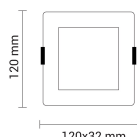

### LED Модул За Вграждане Квадратен

## Техническа Спецификация

<b>Brand</b>	Optonica	<b>Material</b>	ALU+PC
<b>Product Code</b>	DL6-A6	<b>Operating Frequency</b>	50-60 Hz
<b>Power</b>	6W	<b>Temperature</b>	-20°C / +40°C
<b>Energy Consumption</b>	6 kWh/1000h	<b>Ra ≥</b>	80
<b>Input voltage</b>	AC165-265V	<b>Life span</b>	25 000 Hours
<b>Flux</b>	450 lm	<b>Color Code</b>	CCT
<b>FLUX per watt</b>	75lm/W	<b>Body Color</b>	White
<b>IP</b>	44	<b>Mount Type</b>	Built-In
<b>Dimmable</b>	No	<b>Lumen maintenance at end of service life</b>	70%
<b>Light Color</b>	Промяна на топлината 3000K-6000K	<b>Size of product</b>	120x120x32mm
<b>Wattage Equivalent</b>	30W	<b>Size of package</b>	145x125x50 mm
<b>EAN Code</b>	3800156625945	<b>Size of Box</b>	615x255x300 mm
<b>Energy Efficiency Label</b>	F	<b>Items per pack</b>	1
<b>Beam angle</b>	100°	<b>Items per box</b>	50
<b>Hole Size</b>	105x105 mm	<b>Color Of The Shell</b>	White
<b>Power Factor</b>	0.95	<b>Gross weight</b>	0,168 kg
<b>On/Off Cycles</b>	25 000x	<b>Net weight</b>	0,133 kg
<b>Instant On</b>	0.1s	<b>Warranty</b>	3 Years