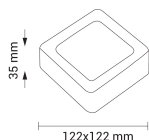

LED Панел за Външен Монтаж Квадратен

Мощност

6W

Цвят на светлината

Промяна на топлината
3000K-6000K

Stamps

Техническа Спецификация

Brand	Optonica	Instant On	0.1s
Product Code	DL6-A3	Material	ALU+PC
Power	6W	Operating Frequency	50-60 Hz
Energy Consumption	6 kWh/1000h	Temperature	-20°C / +40°C
Input voltage	AC165-265V	Ra ≥	80
Flux	450 lm	Life span	25 000 Hours
FLUX per watt	75lm/W	Color Code	CCT
IP	44	Body Color	White
Dimmable	No	Size of product	122x122x35 mm
Light Color	Промяна на топлината 3000K-6000K	Size of package	130x130x45 mm
Wattage Equivalent	30W	Items per pack	1
EAN Code	3800156625396	Items per box	50
Energy Efficiency Label	F	Gross weight	0,210 kg
Beam angle	100°	Net weight	0,177 kg
Power Factor	0.95	Warranty	3 Years
On/Off Cycles	25 000x		