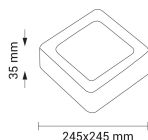

LED Панел за Външен Монтаж Квадратен

Мощност

24W

Цвят на светлината

Промяна на топлината
3000K-6000K

Stamps

Техническа Спецификация

Brand	Optonica	Instant On	0.1s
Product Code	DL24-A3	Material	ALU+PC
Power	24W	Operating Frequency	50-60 Hz
Energy Consumption	24 kWh/1000h	Temperature	-20°C / +40°C
Input voltage	AC165-265V	Ra ≥	80
Flux	2150 lm	Life span	25 000 Hours
FLUX per watt	85m/W	Color Code	CCT
IP	44	Body Color	White
Dimmable	No	Size of product	245x245x35 mm
Light Color	Промяна на топлината 3000K-6000K	Size of package	235x235x45 mm
Wattage Equivalent	45W	Items per pack	1
EAN Code	3800156625426	Items per box	20
Energy Efficiency Label	F	Gross weight	0,575 kg
Beam angle	100°	Net weight	0,492 kg
Power Factor	0.95	Warranty	3 Years
On/Off Cycles	25 000x		