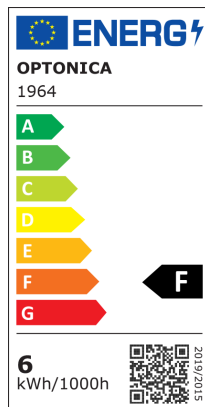

### LED žarulja GU10 50° COB prigušiva

Snaga

6W

Svijetla boja

Stamps

## Tehnička specifikacija

<b>Brand</b>	Optonica	<b>On/Off Cycles</b>	25 000x
<b>Product Code</b>	SP6-A5	<b>Instant On</b>	0.1s
<b>Socket</b>	GU10	<b>Material</b>	ALU+PC
<b>Power</b>	6W	<b>Operating Frequency</b>	50-60 Hz
<b>Energy Consumption</b>	6 kWh/m /1000h	<b>Temperature</b>	-20°C / +40°C
<b>Input voltage</b>	AC220-240V	<b>Life span</b>	25 000 Hours
<b>Flux</b>	480 lm	<b>Color Code</b>	845
<b>FLUX per watt</b>	80lm/W	<b>Body Color</b>	White
<b>IP</b>	20	<b>Lumen maintenance at end of service life</b>	70%
<b>Dimmable</b>	Yes	<b>Size of product</b>	φ50x60 mm
<b>Correlated Color Temperature</b>	4500K	<b>Size of package</b>	70x55x55 mm
<b>Light Color</b>	Neutral white	<b>Size of Box</b>	270x270x280 mm
<b>Wattage Equivalent</b>	35W	<b>Items per pack</b>	1
<b>EAN Code</b>	3800156619647	<b>Items per box</b>	100
<b>Energy Efficiency Label</b>	F	<b>Gross weight</b>	0,054 kg
<b>Beam angle</b>	50°	<b>Net weight</b>	0,043 kg
<b>Power Factor</b>	0.5	<b>Warranty</b>	5 Years