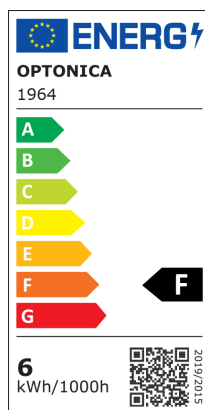

### LED Крушка GU10 50° COB Димируема

Мощност

6W

Цвят на светлината

Неутрална светлина

Stamps

## Техническа Спецификация

<b>Brand</b>	Optonica	<b>On/Off Cycles</b>	25 000x
<b>Product Code</b>	SP6-A5	<b>Instant On</b>	0.1s
<b>Socket</b>	GU10	<b>Material</b>	ALU+PC
<b>Power</b>	6W	<b>Operating Frequency</b>	50-60 Hz
<b>Energy Consumption</b>	6 kWh/m /1000h	<b>Temperature</b>	-20°C / +40°C
<b>Input voltage</b>	AC220-240V	<b>Life span</b>	25 000 Hours
<b>Flux</b>	480 lm	<b>Color Code</b>	845
<b>FLUX per watt</b>	80lm/W	<b>Body Color</b>	White
<b>IP</b>	20	<b>Lumen maintenance at end of service life</b>	70%
<b>Dimmable</b>	Yes	<b>Size of product</b>	φ50x60 mm
<b>Correlated Color Temperature</b>	4500K	<b>Size of package</b>	70x55x55 mm
<b>Light Color</b>	Неутрална светлина	<b>Size of Box</b>	270x270x280 mm
<b>Wattage Equivalent</b>	35W	<b>Items per pack</b>	1
<b>EAN Code</b>	3800156619647	<b>Items per box</b>	100
<b>Energy Efficiency Label</b>	F	<b>Gross weight</b>	0,054 kg
<b>Beam angle</b>	50°	<b>Net weight</b>	0,043 kg
<b>Power Factor</b>	0.5	<b>Warranty</b>	5 Years